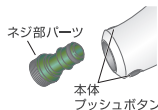

03 取り付け方法

1 現在お使いのシャワーヘッドを取り外してください

ホース金具をしっかり持って、シャワーを矢印の方向に回して取り外してください。

現在お使いのシャワーホースにパッキンが付いている場合はそのままお使いください。

ご注意ください

シャワーヘッドが取り外しにくい場合は、ゴム手袋などを使うと簡単に取り外すことができます。

GROHE社製等の一部には、ホース接続部分がワンタッチで外れるものがあります。その場合でもネジ部パーツは取り外すことができます。

LIXIL(INAX)社製のストップ機能付きシャワーヘッドなどの一部機種では、ヘッドが取り外せないものもあります。その場合は、お客様相談室にご連絡ください。

お客様相談室

0120-64-1574

受付時間: 10:00~16:00(土・日・祝日を除く)

FAX 072-728-5145

E-mail: arromic@arromic.co.jp

2 本体を取り付けます

はじめに、本体を直接アダプターなしで取り付けてみてください。ホース金具をしっかり持って、シャワーを矢印の方向に回して取り付けてください。