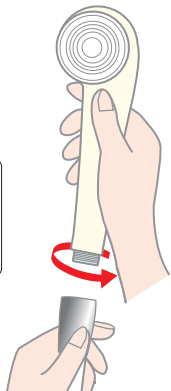

片手でも簡単に操作できるスライド式の切り替えで
3種類(シャワー・ミスト・ジェット)のモードを
お楽しみいただけます。

ファーマィング
トロピカルレイン
(下段ボタン/シャワー)

アルプス
モーニングヘイズ
(中段ボタン/ミスト)

リラクシング
ウェーブジェット
(上段ボタン/ジェット)

Pluie tropicale raffermissante ファーマィング トロピカルレイン

一度に多くの部分を洗い流すことができる、大粒のシャワーを採用。快適な水流が全身を包み込みます。高級ホテルやスパでの使用感を想起させる、贅沢な浴び心地を体験できます。

Buime sensorielle アルプス モーニングヘイズ

アルプスの朝霧のように、爽やかなミスト水流。細かく優しい水流は、皮膚への刺激が少なく、敏感肌や乾燥肌の人にも快適にご使用いただけます。

Jet massant relaxant リラクシング ウェーブジェット

左右交互のマッサージ吐水が、今までにない衝撃を生みだします。水流の量によって切替速度が変化し、強弱様々なマッサージ効果を実感いただけます。

03 取り付け方法

1 現在お使いのシャワーヘッドを取り外してください

ホース金具をしっかり持って、シャワーを矢印の方向に回して取り外してください。

現在お使いのシャワーホースにパッキンが付いている場合はそのままお使いください。

ご注意ください

シャワーヘッドが取り外しにくい場合は、ゴム手袋などを使うと簡単に取り外すことができます。

GROHE社製等の一部には、ホース接続部分がワンタッチで外れるものがあります。その場合でもネジ部パーツは取り外すことができます。