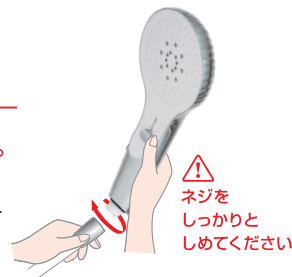

Buime sensorielle アルプス モーニングヘイズ

アルプスの朝霧のように、爽やかなミスト水流。細かく優しい水流は、皮膚への刺激が少なく、敏感肌や乾燥肌の人にも快適にご使用いただけます。

Jet massant relaxant リラクシング ウェーブジェット

左右交互のマッサージ吐水が、今までにない衝撃を生みだします。水流の量によって切替速度が変化し、強弱様々なマッサージ効果を実感いただけます。

03 取り付け方法

1 現在お使いのシャワーヘッドを取り外してください

ホース金具をしっかり持って、シャワーを矢印の方向に回して取り外してください。

現在お使いのシャワーホースにパッキンが付いている場合はそのままお使いください。

ご注意ください

シャワーヘッドが取り外しにくい場合は、ゴム手袋などを使うと簡単に取り外すことができます。

GROHE社製等の一部には、ホース接続部分がワンタッチで外れるものがあります。その場合でもネジ部パーツは取り外すことができます。

LIXIL(INAX)社製のストップ機能付きシャワーヘッドなどの一部機種では、ヘッドが取り外せないものもあります。その場合は、お客様相談室にご連絡ください。

お客様相談室

0120-64-1574

受付時間: 10:00~16:00(土・日・祝日を除く)

FAX 072-728-5145

E-mail: arromic@arromic.co.jp

2 本体を取り付けます

はじめに、本体を直接アダプターなしで取り付けてみてください。ホース金具をしっかり持って、シャワーを矢印の方向に回して取り付けてください。